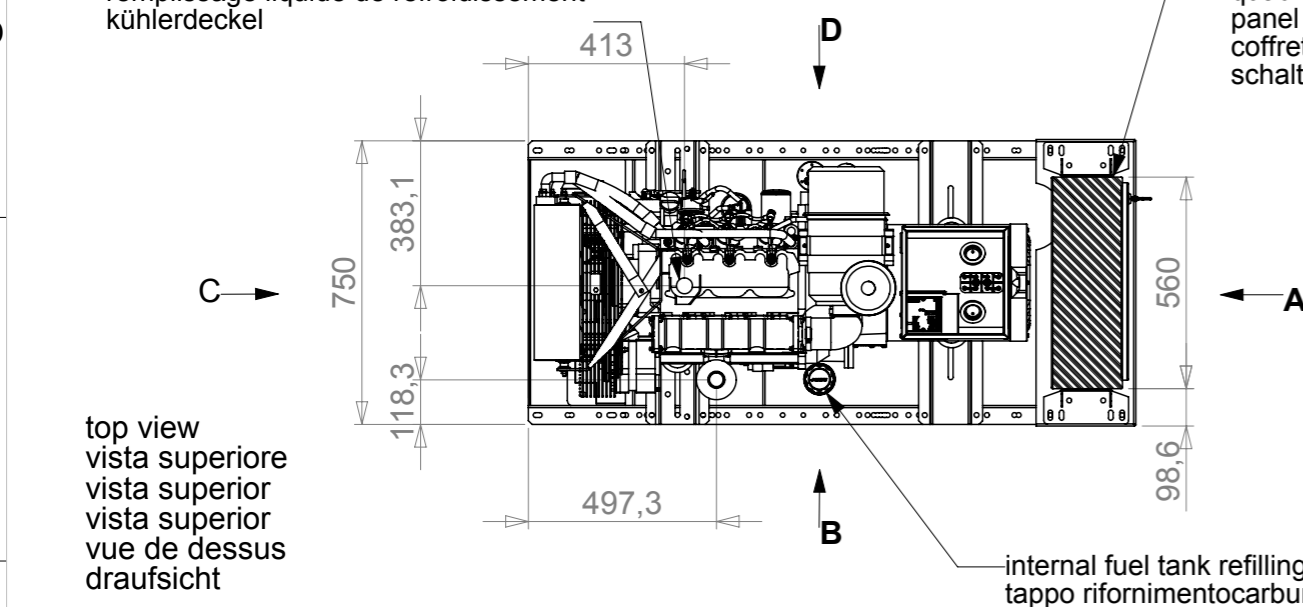

top view  
 vista superiore  
 vista superior  
 vista superior  
 vue de dessus  
 draufsicht

internal fuel tank refilling cap  
 tappo rifornimentocarburante serbatoio interno  
 tampa de reabastecimento de combustível do resrvatório interno  
 tapa de tanque de combustible interna  
 bouchon de remplissage du réservoir de carburant  
 tankdeckel

Scale/Scala/Escala/Escala/Echelle/Maßstab 1:20 Code/Codice/Código/Código/Code/Code  
 Date/Data/Data/Fecha/Date/Datum 28/09/2017 ID0314 00