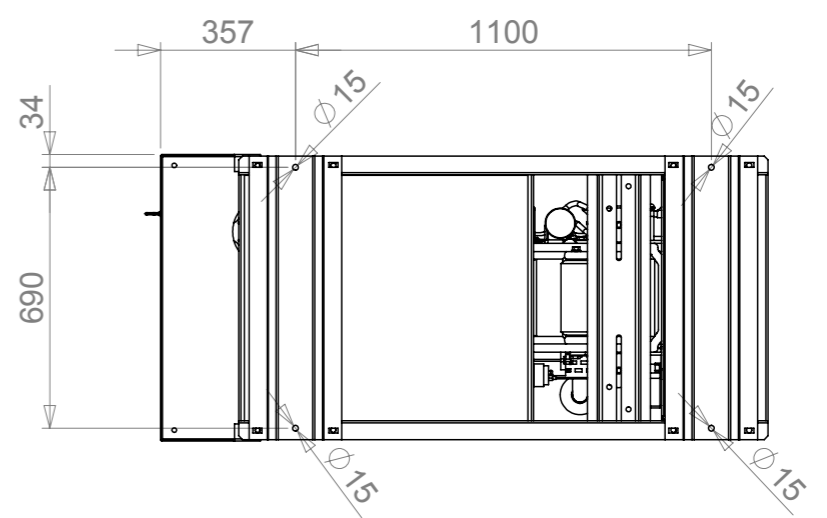

Model	
Modello	
Modelo	
Modelo	
Modèle	
Modell	
GSL22D	

Rev. Date-Data-Data-Fecha-Date-Datum / Modification-Modifica-Modificação-Modificación-Modification-Änderung

This drawing is the sole property of PRAMAC - Any reproduction in part or whole without the permission is prohibited
Il presente disegno è di proprietà della PRAMAC - E' proibita la riproduzione non autorizzata sia parziale che completa

Scale/Scala/Escala/Escala/Echelle/Maßstab 1:20 Code/Codice/Código/Código/Code/Code
Date/Data/Data/Fecha/Date/Datum 28/09/2017 ID0314 00